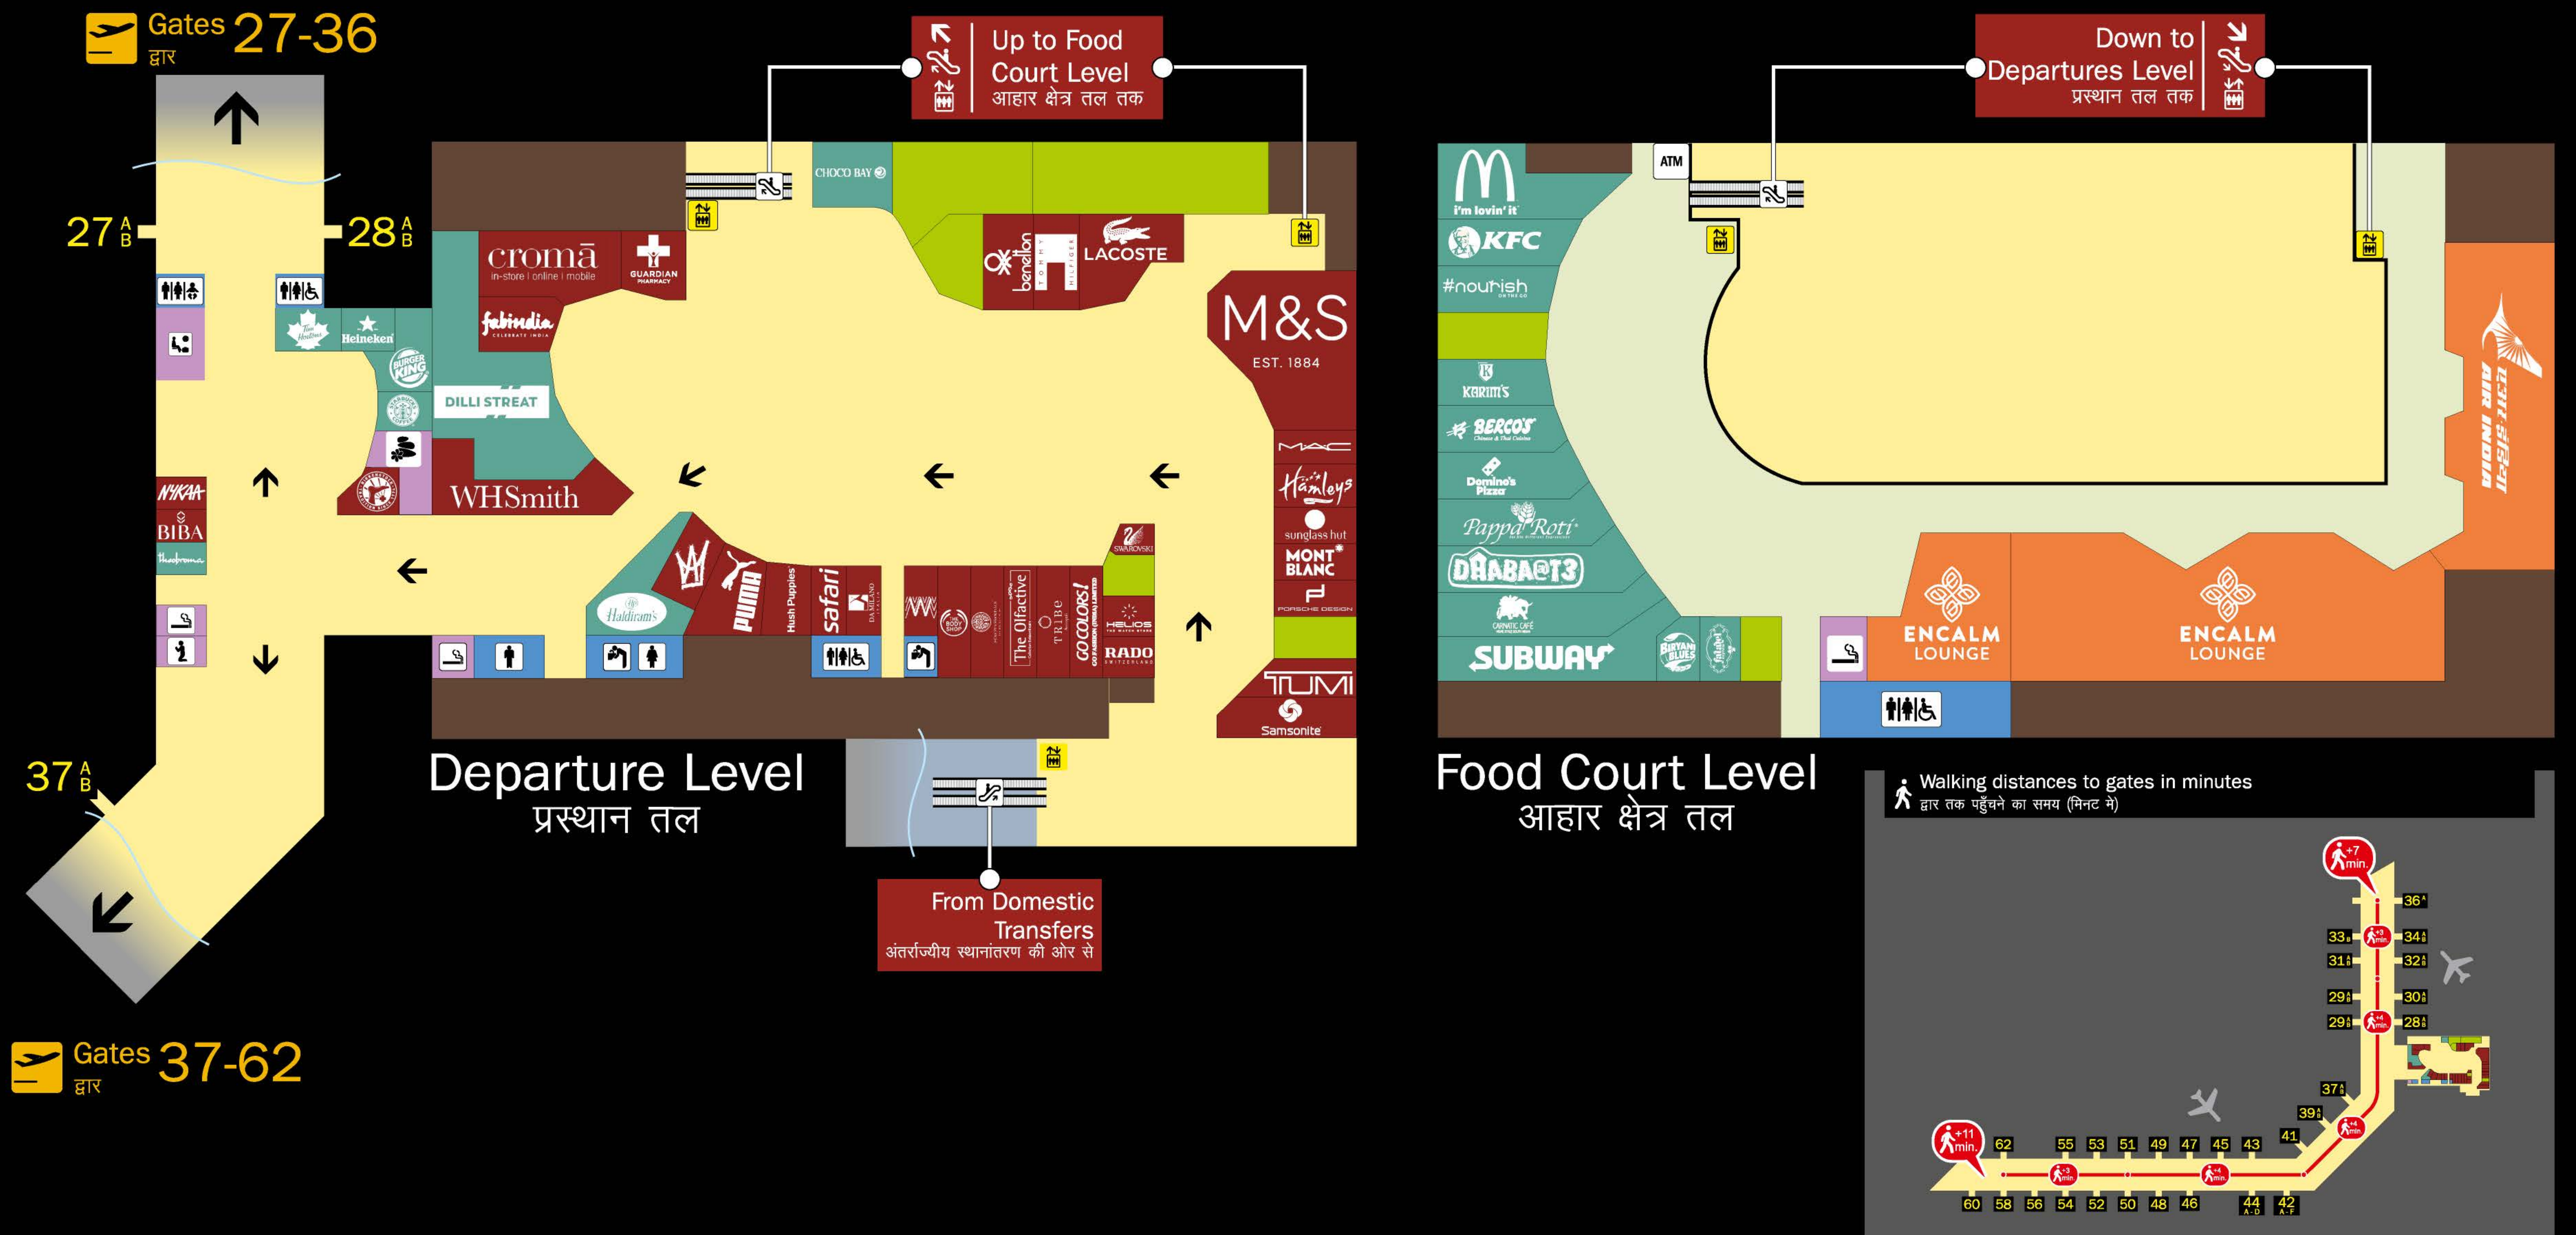

Domestic Departures अंतर्राज्यीय प्रस्थान

Legend संकेतिका

Lift लिफ्ट	Spa स्पा	Theobroma	Swarovski	Forest Essentials	Porsche Design	Marks & Spencers	Nourish	Biba
Escalator एस्केलेटर	ATM ए.टी.एम.	Heineken	Rado	Haldiram's	Hush Puppies	Dilli Streat	Domino's	Departure Passenger Movement
Smoking Room धूमपान क्षेत्र	Child Care Room शिशु देखभाल कक्ष	WHSmith	Helios	Tommy Hilfiger	Puma	Fab India	Karim's	Vacant
Lounge प्रतीक्षालय	Air India Lounge	Guardian Pharmacy	Go Colors!	Samsonite	Da Milano	Croma	KFC	Food & Beverages
Drinking Water पेय जल	Birkenstock	Choco Bay	Tribe	Berco's	Accessorize London	Biryani Blues	McDonald's	Retail Outlets
Multi Faith Prayer Room विविध अनुयायी प्रार्थना कक्ष	Tim Hortons	Café Coffee Day	W	Safari	Benetton	Subway	Pappa Roti	Lounge
You are here आप यहाँ हैं	Starbucks Coffee	M.A.C	The Body Shop	Mont Blanc	Lacoste	Falafel	Nykaa	Services
Toilet शौचालय	Burger King	Sunglass hut	The Olfactive	Hamleys	Carnatic Cafe	Dhaba@T3	Enclam Lounge	